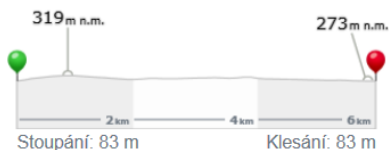

Trasa

Tím, že se zúčastníte našeho Silvestrovského běhu, je to jakoby jste šli na výlet. Tento výlet je dlouhý 6.1 km, oplývá převýšením 47 metrů a běžec nikdy neodbočuje jinam než vlevo.

Po orálním odstartování zástupu adrenalinem rozpumpovaných závodníků na parkovišti u zahrádek nedaleko sokolovny začíná stoupání po polní cestě, které navazuje na stoupání po asfaltu, a to až do nejvyššího bodu okruhu. Poté začíná klesání na začátek Tišnova, kde míjíte hospodu. To je skoro jako na letní procházce! Nic vám nebrání zastavit se na dva tři kusy. Dále by bylo dobré trefit se do ulice Družstevní. V prvních ročnících to bylo jednoduché. Pro člověka, který se potřeboval dostat do Železného, to byla první odbočka vlevo. Dnes už existují ulice Na Honech, Dlouhá, případně jejich kombinace. Nicméně trasa se v tomto ohledu nezměnila a pro ty, kdo ještě nemají náš okruh řádně prošláplý, bývá cesta viditelně označena.