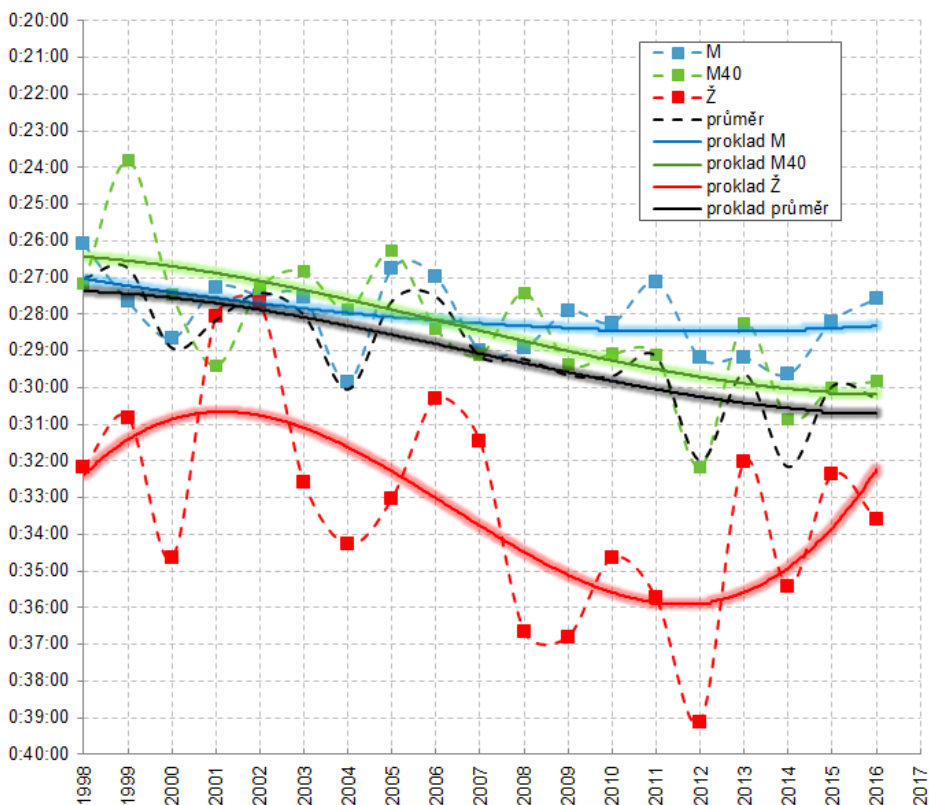

Průměrné časy doběhu v grafu

Celkový čas, kteří všichni běžci za devatenáct ročníků strávili na trati Silvestrovského běhu v Lomniče je 15.95 dnů. To vydělíme 776 duplicitními výskyty a vyjde nám 0.02055 dne, což je průměrný čas do cíle. To je 29:41 minut.

Podle následujícího grafu to skoro vypadá, že existuje něco jako globální vliv vnějších podmínek na výkon celé masy. Prokazatelně v letech 2004, 2012 a 2016 běhalo všem pěkně blbě.

Taková zajímavost je, že proklad kategorie M40 (spojitá zelená křivka) lemujeme proklad průměru (spojitá černá křivka). Ten je přitom sestaven průměry všech běžců všech kategorií. Proč to tak je? Je to jen součet náhod nebo kategorie M40 určuje trendy?

průměr všech časů doběhu