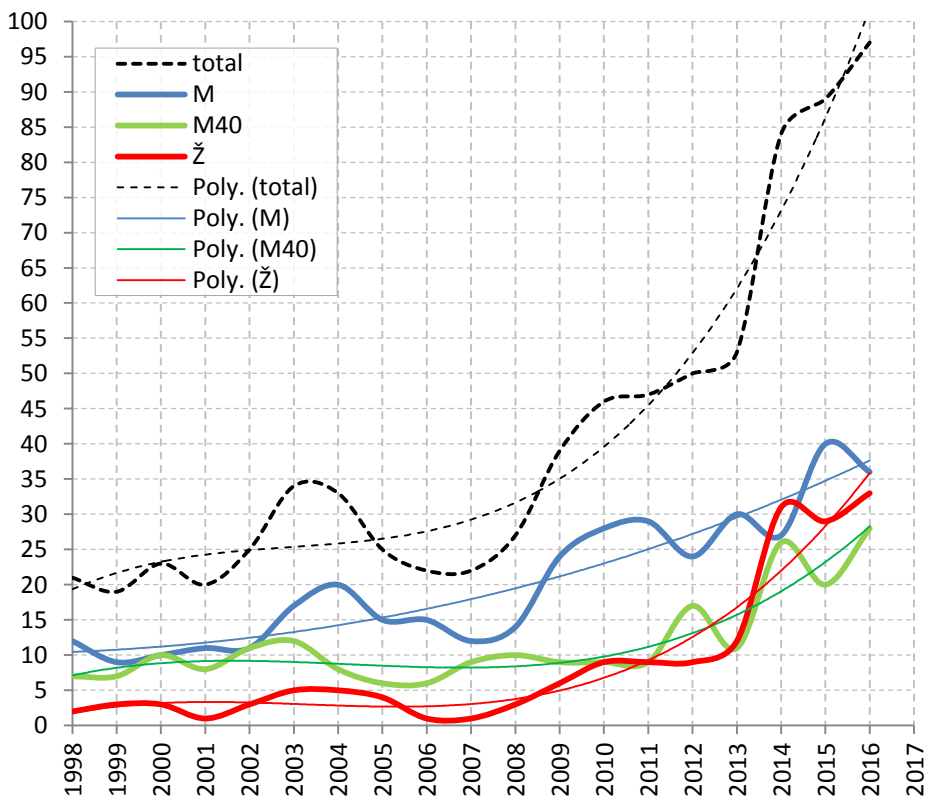

Barevné schéma v tabulkách a grafech tohoto almanachu je konzistentní, tedy **červeně je kategorie Ženy**, **modře kategorie Muži** a **zeleně Muži nad 40 let**.

Vývoj počtu běžců v grafu

BTW: Vypadá to, že v roce 2013 se rozkřiklo, že to pořádá ten Pavel Hrabec. To bude určitě příčina toho, že se začalo závodů zúčastňovat mnohem více žen.