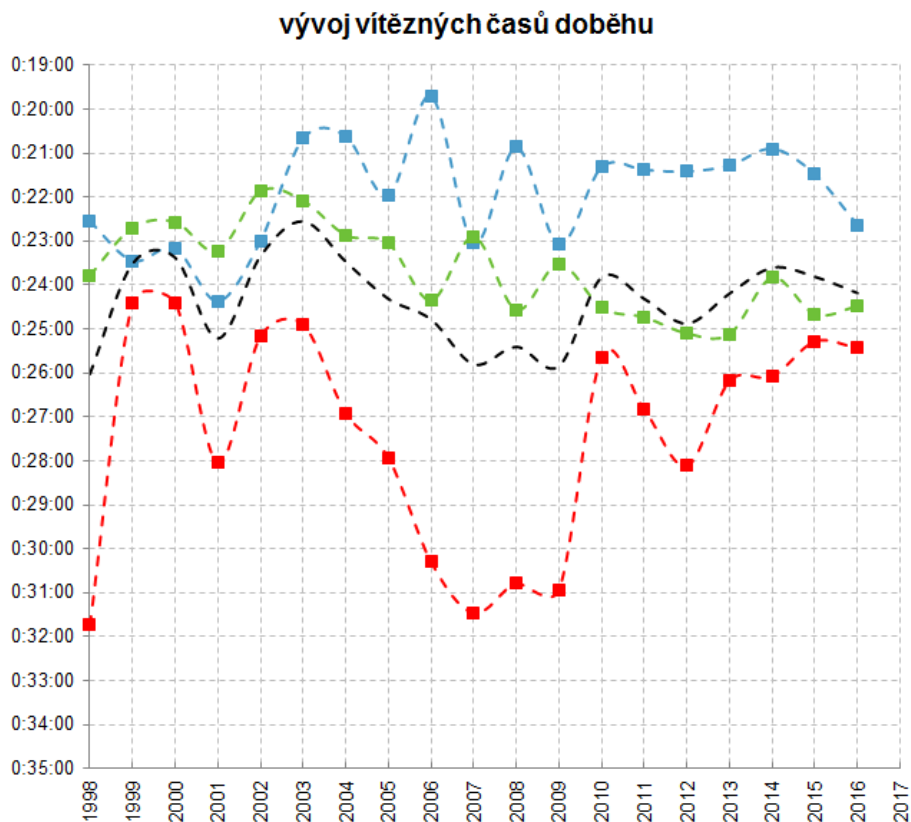

Nejlepší časy doběhu v grafu