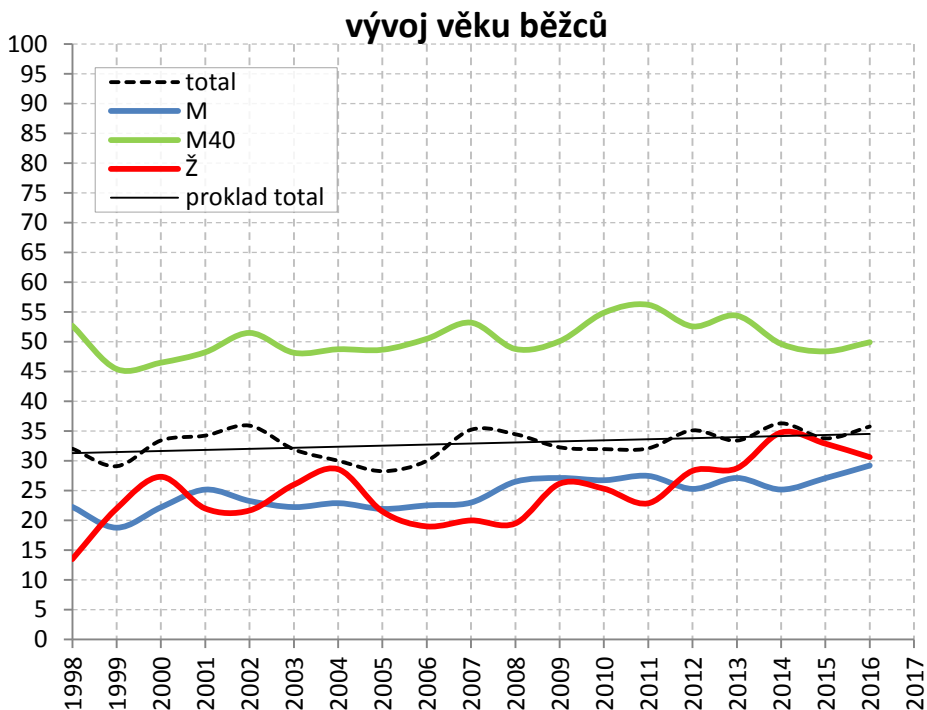

Průměrný věk běžců v grafu

Průměry

Jak je z lineárního **prokladu total** průměru patrné, průměrný běžec za dvacet ročníků zestárnul o tři, možná čtyři roky. Z toho plyne jednoznačný závěr. Opravdu se vyplatí chodit na naše Silvestrovské běhy!

Další věc, které si lze všimnout, ukazuje mírně rostoucí věkový průměr přes všechny kategorie. To napovídá o možnosti existence jistého indexu věrnosti, co vytváří běžci, kteří se k nám vracejí opakovaně.